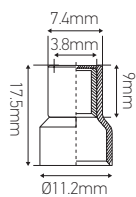

Raccord Embout pré-isolés

Transparent

Ref: 233816

EAN	3125462338168
Matériau	Nylon
Couleur	Transparent
Diamètre	Ø3.8mm

- Raccord cuivre électrolytique étamé cu - Isolant nylon bleu

Notes

 47, rue des Tournelles, 75 003 Paris.
Tél. +33 (0)1 44 59 22 20