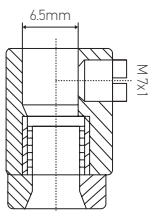

Serre-câbles avec vis de blocage

Noir

T110°C

Ref: 230851

| | |
|----------|--|
| EAN | 3125462308512 |
| Filetée | Raccord femelle et raccord 6 pans, Raccord mâle et femelle 10 x 1 |
| Matériau | Nylon |
| Couleur | Noir |