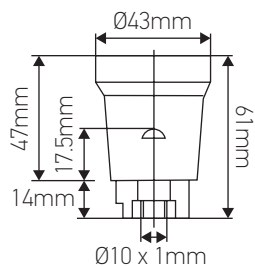

## Accessoire

Douille en porcelaine E27 avec étrier vissé

**Ref : 221343**

EAN	3125462213434
Couleur	Blanc
PCB	1000

Raccord métal 10x1, vis d'arrêt et borne de mise à la terre  
Contacts laiton nickelé

Notes