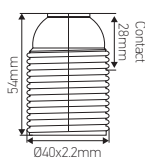

## Douille montée E27

Chemise fileté Ø40mm Blanc vernissé

Ref: 216503

EN60238

EAN	3125462165030
Couleur	Blanc vernissé
Dimensions	Ø40 x 54mm

- Isolant thermodurcissable
- Test au fil incandescent à 850°C
- Thermoplastique
- Pastille bornes à vis
- Utiliser un isostop réf. 231627
- Culot raccord métal 10 x 1 avec dispositif de retenue et vis d'arrêt