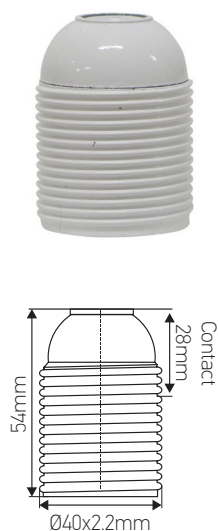

Douille montée E27

Chemise filetée avec la terre Ø40mm Blanc

EN60238 2004

A1 2008

A2 2046

Ref: 216123

EAN	3125462161230
Couleur	Blanc
Dimensions	Ø40 x 54mm

- Isolant thermodurcissable
- Test au fil incandescent à 850°C
- Thermoplastique
- Pastille bornes à vis
- Utiliser un isostop réf. 231627
- Livrées montée avec pastille à l'envers
- Culot raccord métal 10 x 1 avec dispositif de retenue et vis d'arrêt