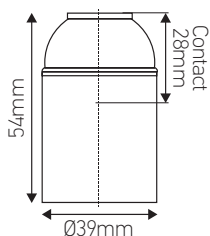

Douille montée E27

Chemise filetée avec la terre Ø39mm Or

EN60238 2004

A1 2008

A2 2046

Ref: 216117

EAN	3125462161179
Couleur	Or
Dimensions	Ø39 x 54mm

- Isolant thermodurcissable
- Test au fil incandescent à 850°C
- Thermoplastique
- Pastille bornes à vis
- Utiliser un isostop réf. 231627
- Livrées montée avec pastille à l'envers
- Culot raccord métal 10 x 1 avec dispositif de retenue et vis d'arrêt