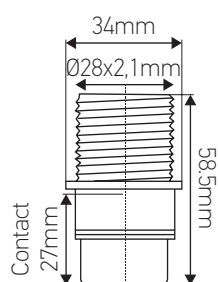

Douille montée E14

Chemise semi-filetée avec la terre et portée Ø28mm

EN60238 2004

A1 2008

A2 2019

Ref: 213937

EAN	3125462139376
Couleur	Or
Dimensions	Ø28 x 58.5mm

- Isolant thermodurcissable
- Test au fil incandescent à 850°C,
- Thermoplastique
- Livrées montées avec pastille à l'envers
- Culot raccord métal 10 x 1 avec dispositif de
- retenue, vis d'arrêt et borne de terre