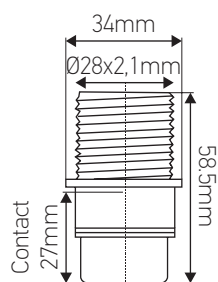

Douille montée E14

Chemise semi-filetée avec la terre et portée Ø28mm

EN60238 2004

A1 2008

A2 2019

Ref: 213931

EAN	3125462139314
Couleur	Noir
Dimensions	Ø28 x 58.5mm

- Isolant thermodurcissable
- Test au fil incandescent à 850°C,
- Thermoplastique
- Livrées montées avec pastille à l'envers
- Culot raccord métal 10 x 1 avec dispositif de
- retenue, vis d'arrêt et borne de terre