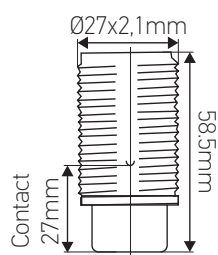

Douille montée E14

Chemise filetée avec la terre Ø27mm Or

EN60238 2004

A1 2008

A2 2019

Ref: 213927

EAN	3125462139277
Couleur	Or
Dimensions	Ø27 x 58.5mm

- Isolant thermodurcissable
- Test au fil incandescent à 850°C,
- Thermoplastique
- Livrées montées avec pastille à l'envers
- Culot raccord métal 10 x 1 avec dispositif de
- retenue, vis d'arrêt et borne de terre