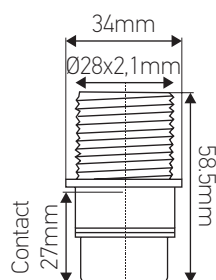

Douille montée E14

Chemise semi-filetée à culot percé avec portée $\varnothing 28\text{mm}$

EN60238 2004

A1 2008

A2 2019

Ref: 213637

EAN	3125462136375
Couleur	Or
Dimensions	$\varnothing 28 \times 58.5\text{mm}$

- Isolant thermodurcissable
- Test au fil incandescent à 850°C,
- Thermoplastique
- Les douilles, culot hauteur 16mm permettent un équipement classe II si elles sont montées sur un support plastique.
- Equipement classe I montage sur raccord métallique relié à la terre.
- Culot raccord métal 10 x 1 avec dispositif de retenue, vis d'arrêt et borne de terre
- Livrées montées avec pastille à l'envers