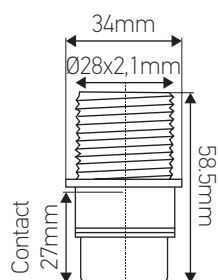

Douille montée E14

Chemise semi-filetée à culot percé avec portée $\varnothing 28\text{mm}$

EN60238 2004

A1 2008

A2 2019

Ref: 213633

EAN	3125462136337
Couleur	Blanc
Dimensions	$\varnothing 28 \times 58.5\text{mm}$

- Isolant thermodurcissable
- Test au fil incandescent à 850°C,
- Thermoplastique
- Les douille, culot hauteur 16mm permettent un équipement classe II si elles sont montée sur un support plastique.
- Equipement classe I montage sur raccord métallique relié à la terre.
- Culot raccord métal 10 x 1 avec dispositif de retenue, vis d'arrêt et borne de terre
- Livrées montée avec pastille à l'envers