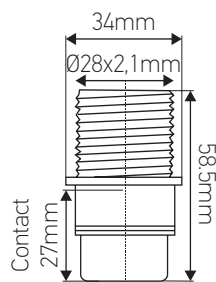

Douille montée E14

Chemise semi-filetée à culot percé avec portée $\varnothing 28\text{mm}$

EN60238 2004

A1 2008

A2 2019

Ref: 213631

EAN	3125462136313
Couleur	Noir
Dimensions	$\varnothing 28 \times 58.5\text{mm}$

- Isolant thermodurcissable
- Test au fil incandescent à 850°C,
- Thermoplastique
- Les douille, culot hauteur 16mm permettent un équipement classe II si elles sont montée sur un support plastique.
- Equipement classe I montage sur raccord métallique relié à la terre.
- Culot raccord métal 10 x 1 avec dispositif de retenue, vis d'arrêt et borne de terre
- Livrées montée avec pastille à l'envers