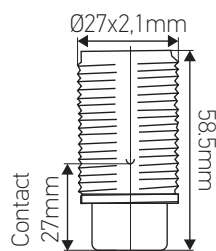

Douille montée E14

Chemise filetée à culot percé Ø27mm Or

EN60238 2004

A1 2008

A2 2019

Ref: 213627

EAN	3125462136276
Couleur	Or
Dimensions	Ø27 x 58.5mm

- Isolant thermodurcissable
- Test au fil incandescent à 850°C,
- Thermoplastique
- Les douille, culot hauteur 16mm permettent un équipement classe II si elles sont montée sur un support plastique.
- Equipement classe I montage sur raccord métallique relié à la terre.
- Culot raccord métal 10 x 1 avec dispositif de retenue, vis d'arrêt et borne de terre
- Livrées montée avec pastille à l'envers