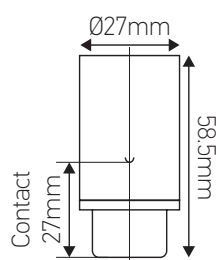

Douille montée E14

Chemise lisse à culot percé Ø27mm Noir

EN60238 2004

A1 2008

A2 2019

Ref: 213611

EAN	3125462136115
Couleur	Noir
Dimensions	Ø27 x 58.5mm

- Isolant thermodurcissable
- Test au fil incandescent à 850°C,
- Thermoplastique
- Les douille, culot hauteur 16mm permettent un équipement classe II si elles sont montée sur un support plastique.
- Equipement classe I montage sur raccord métallique relié à la terre.
- Culot raccord métal 10 x 1 avec dispositif de retenue, vis d'arrêt et borne de terre
- Livrées montée avec pastille à l'envers