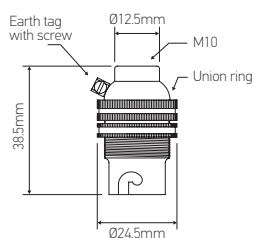

Douille à baïonnette en laiton B15

(SBC) Or

Ref: 210298

EN 61184

EAN	3125462102981
Couleur	Or
Matériau	Laiton
Dimensions	Ø24.5 x 38.5mm

- Douille à baïonnette en laiton pas international avec double bague
- Raccord femelle 10 x 1. Vis d'arrêt et borne de terre