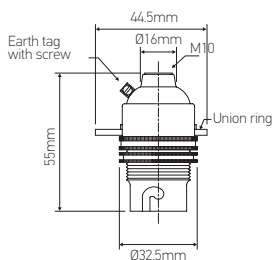

Douille à baïonnette en laiton B22

Pas international Or

Ref: 210258

EN 61184

EAN	3125462102585
Couleur	Or
Finition	Laiton
Dimensions	Ø32.5 x 55mm

- Raccord femelle 10 x 1. Vis d'arrêt et borne de terre
- avec interrupteur poussoir et bague