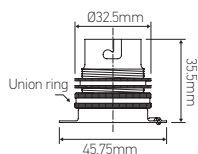

## Douille à baïonnette en laiton B22

avec patère (SBC) Or

Ref: 210247

NF - EN 61184

EAN	3125462102479
Couleur	Or
Matériau	Laiton
Dimensions	45.75 x 35.5mm

- Patère Ø45mm avec borne de terre

Notes

-----