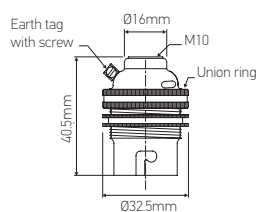

Douille à baïonnette en laiton B22

Pas international avec trou latéral et double bague

Ref: 210229

NF-EN61184

EAN	3125462102295
Couleur	Or
Finition	Laiton
Dimensions	Ø32.5 x 40.5mm

- Raccord femelle 10 x 1. Vis d'arrêt et borne de terre