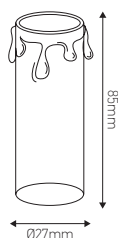

## Fourreaux avec gouttes E14

Ivoire patiné

**Ref : 202259**

EAN	3125462022593
Couleur	Ivoire patiné
Matériau	Carton rigide
Dimensions	Ø27 x 85mm

- Pour support E14 - 26mm de diamètre

Notes

-----

-----