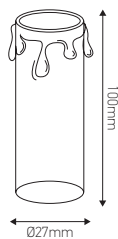

Fourreaux avec gouttes E14

Ivoire patiné

Ref : 202246

EAN	3125462022463
Couleur	Ivoire patiné
Matériau	Carton rigide
Dimensions	Ø27 x 100mm

- Pour support E14 - 26mm de diamètre

Notes

 47, rue des Tournelles, 75 003 Paris.
Tél. +33 (0)1 44 59 22 20