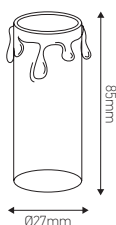

Fourreaux avec gouttes E14

Cire patinée

Ref : 202019

EAN	3125462020193
Couleur	Cire patinée
Matériau	Carton rigide
Dimensions	Ø27 x 85mm

- Pour support E14 - 26mm de diamètre

Notes

 47, rue des Tournelles, 75 003 Paris.
Tél. +33 (0)1 44 59 22 20