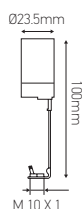

## Support bougie E14

Femelle 10 x 1

### Ref : 201062

EAN	3125462010620
Raccord	Femelle 10 x 1
Matériau	Thermoplastique
Dimensions	Ø23.5 x 100mm

- Raccord métal 10 x 1, vis d'arrêt

Notes

-----

-----

-----

 47, rue des Tournelles, 75 003 Paris.  
Tél. +33 (0)1 44 59 22 20