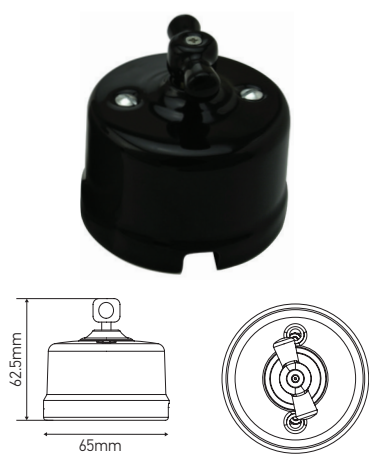

Interrupteur pose en saillie porcelaine

Noir

10A 250V	60	CE	RoHS	Recycling	Waste
-------------	----	----	------	-----------	-------

Ref: 200603

EAN	3125462006036
Protection étanchéité	20
Couleur	Noir

Notes