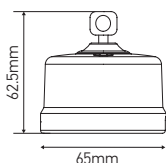

Interrupteur pose en saillie porcelaine

Blanc

10A
250V

60

RoHS

Ref: 200602

EAN	3125462006029
Protection étanchéité	20
Couleur	Blanc

Notes