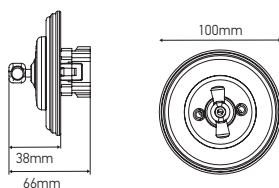

Interrupteur rotatif à encastrer porcelaine

Noir

10A
250V

36

CE

RoHS

Ref: 200601

EAN	3125462006012
Protection étanchéité	20
Couleur	Noir