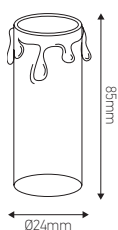

Fourreaux avec gouttes E14

Carton patiné

650°

Ref : 200349

EAN	3125462003493
Couleur	Carton patiné
Matériau	Carton rigide
Dimensions	Ø24 x 85mm

- Pour douille fourreau E14 - Ø 22,5mm
- Carton recouvert de cire