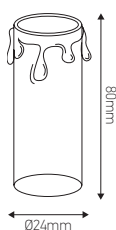

## Fourreaux avec gouttes E14

Carton patiné

650°

### Ref : 200348

EAN	3125462003486
Couleur	Carton patiné
Matériau	Carton rigide
Dimensions	Ø24 x 80mm

- Pour douille fourreau E14 - Ø 22,5mm
- Carton recouvert de cire

Notes

-----

-----

-----

 47, rue des Tournelles, 75 003 Paris.  
Tél. +33 (0)1 44 59 22 20