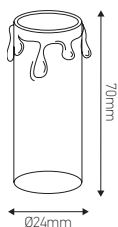

## Fourreaux avec gouttes E14

Carton patiné

650°

### Ref : 200347

EAN	3125462003479
Couleur	Carton patiné
Matériau	Carton rigide
Dimensions	Ø24 x 70mm

- Pour douille fourreau E14 - Ø 22,5mm
- Carton recouvert de cire

Notes

-----

-----

-----

 47, rue des Tournelles, 75 003 Paris.  
Tél. +33 (0)1 44 59 22 20