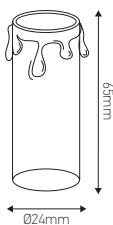

Fourreaux avec gouttes E14

Carton patiné

650°

Ref : 200345

EAN	3125462003455
Couleur	Carton patiné
Matériau	Carton rigide
Dimensions	Ø24 x 65mm

- Pour douille fourreau E14 - Ø 22,5mm
- Carton recouvert de cire