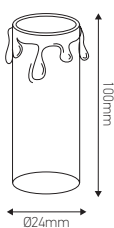

### Ref : 200250

EAN	3125462002502
Couleur	Ivoire patiné
Matériau	Carton rigide
Dimensions	Ø24 x 100mm

- Pour douille fourreau E14 - Ø 22,5mm
- Carton recouvert de cire

Notes

-----

-----

-----

 47, rue des Tournelles, 75 003 Paris.  
Tél. +33 (0)1 44 59 22 20