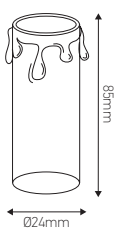

Fourreaux avec gouttes E14

Ivoire patiné

650°

Ref : 200249

EAN	3125462002496
Couleur	Ivoire patiné
Matériau	Carton rigide
Dimensions	Ø24 x 85mm

- Pour douille fourreau E14 - Ø 22,5mm
- Carton recouvert de cire