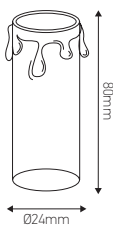

Fourreaux avec gouttes E14

Ivoire patiné

650°

Ref : 200248

EAN	3125462002489
Couleur	Ivoire patiné
Matériau	Carton rigide
Dimensions	Ø24 x 80mm

- Pour douille fourreau E14 - Ø 22,5mm
- Carton recouvert de cire