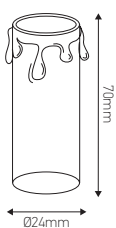

Fourreaux avec gouttes E14

Ivoire patiné

650°

Ref : 200237

EAN	3125462002373
Couleur	Ivoire patiné
Matériau	Carton rigide
Dimensions	Ø24 x 70mm

- Pour douille fourreau E14 - Ø 22,5mm
- Carton recouvert de cire