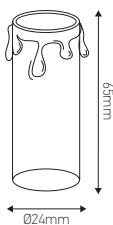

### Ref : 200216

EAN	3125462002168
Couleur	Ivoire patiné
Matériau	Carton rigide
Dimensions	Ø24 x 65mm

- Pour douille fourreau E14 - Ø 22,5mm
- Carton recouvert de cire

Notes

-----

-----

-----

 47, rue des Tournelles, 75 003 Paris.  
Tél. +33 (0)1 44 59 22 20