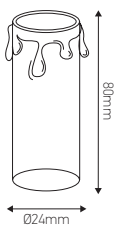

Fourreaux avec gouttes E14

Blanc antique

650°

Ref : 200148

EAN	3125462001482
Couleur	Blanc antique
Matériau	Carton rigide
Dimensions	Ø24 x 80mm

- Pour douille fourreau E14 - Ø 22,5mm
- Carton recouvert de cire