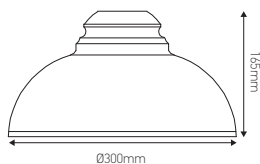

## Abat-jour métal pour douille E27

**RETRO** Noir

**Ref : 187596**

EAN	3125461875978
Couleur	Noir
Matériau	Métal
Dimensions	Ø300 x 165mm

A utiliser avec une douille à bague

Notes

-----

-----