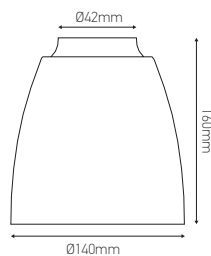

Verrerie pour douille E27

Ambrée griffe Ø57mm

Ref : 187591

EAN	3125461875916
Finition	Ambrée
Matériel	Verre
Dimensions	Ø140 x 160mm

- Compatible avec la griffe de suspension ref 289204

Notes

 47, rue des Tournelles, 75 003 Paris.
Tél. +33 (0)1 44 59 22 20