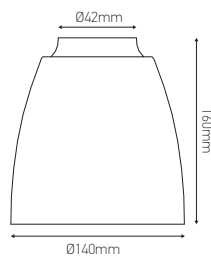

Verrerie pour douille E27

Claire griffe Ø57mm

Ref : 187590

EAN	3125461875909
Finition	Claire
Matériel	Verre
Dimensions	Ø140 x 160mm

- Compatible avec la griffe de suspension ref 289204

Notes

 47, rue des Tournelles, 75 003 Paris.
Tél. +33 (0)1 44 59 22 20