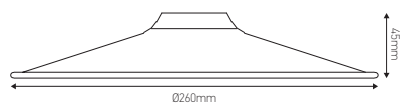

Abat-jour métal pour douille E27

RETRO Noir

Ref: 187588

EAN	3125461875886
Couleur	Noir
Matériau	Métal
Dimensions	Ø260 x 45mm

A utiliser avec une douille à bague

Notes

 47, rue des Tournelles, 75 003 Paris.
Tél. +33 (0)1 44 59 22 20