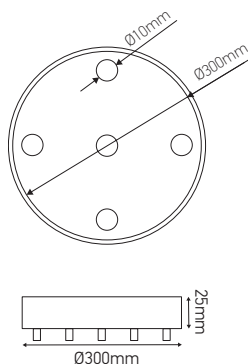

## Pavillon acier 5 sorties

**STEELY-LUX5** avec arrêt de câble Ø300mm

**Ref : 187578**

EAN	3125461875787
Couleur	Blanc
Ø maximum de câble	7mm
Dimensions	Ø300 x 25mm

Vendu avec kit de montage barette de fixation, serre câble assorti, domino, écrous