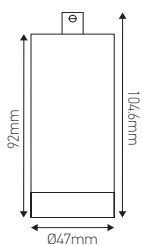

# Douille aluminium E27 avec bague

Dorée

Ref : 187570

EAN	3125461875701
Couleur	Dorée
Matériau	Aluminium
Dimensions	Ø47 x 104.6mm
PCB	10 en blister individuel

Notes

-----

-----

-----