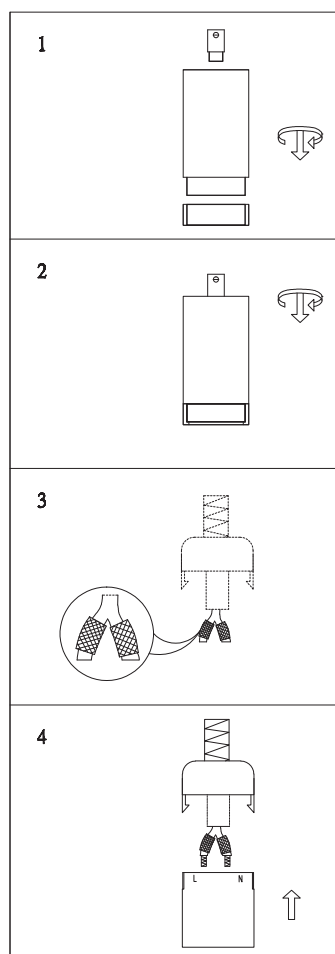

# Douille aluminium E27 avec bague

Dorée

Ref : 187570

EAN	3125461875701
Couleur	Dorée
Matériau	Aluminium
Dimensions	Ø47 x 104.6mm
PCB	10 en blister individuel

Notes

-----

-----

-----