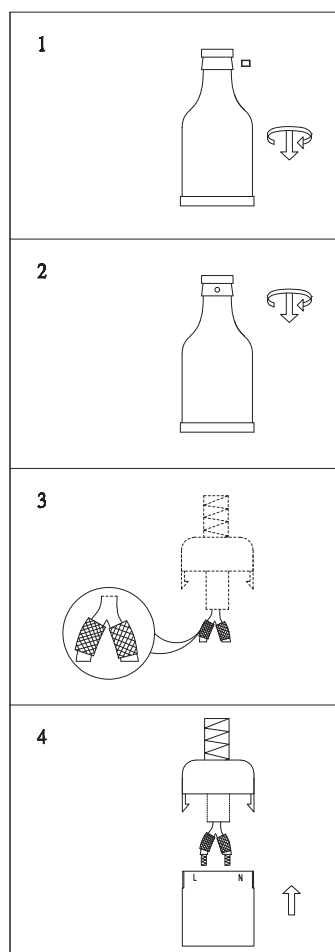

Douille aluminium E27

Bleu électrique

Ref : 187567

EAN	3125461875671
Couleur	Bleu électrique
Matériau	Aluminium
Dimensions	Ø47 x 100mm
PCB	10 en blister individuel

Notes

 47, rue des Tournelles, 75 003 Paris.
Tél. +33 (0)1 44 59 22 20