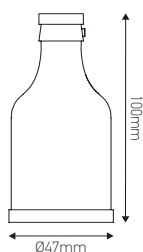

Douille aluminium E27

Bleu électrique

Ref : 187567

EAN	3125461875671
Couleur	Bleu électrique
Matériau	Aluminium
Dimensions	Ø47 x 100mm
PCB	10 en blister individuel

Notes

 47, rue des Tournelles, 75 003 Paris.
Tél. +33 (0)1 44 59 22 20