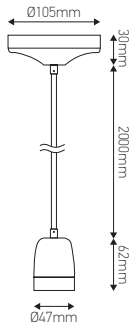

Suspension céramique E27

60W Max. L.2m

60W
Max.

10

Ref : 187560

EAN	3125461875602
Puissance	60W Max.
Culot	E27
Section du câble	2 x 0.75mm ²
Type de câble	H03VV-F
Matériau de rosace	Porcelaine
Matériau de douille	Porcelaine
Matériau de câble	Textile
Couleur douille	Gris
Couleur pavillon	Gris
Couleur câble textile	Blanc
Longueur du câble	2m