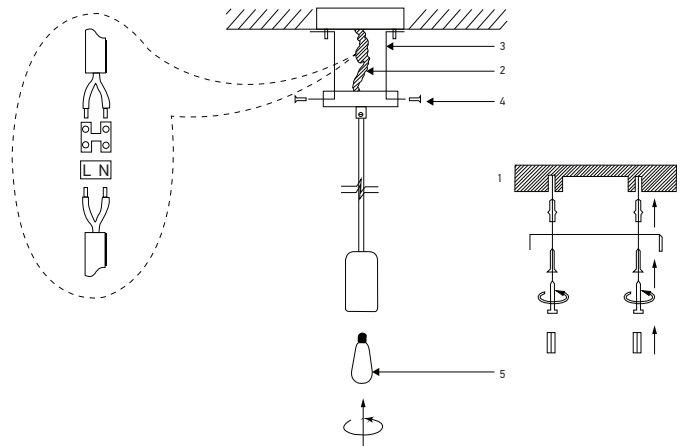

Suspension céramique E27

60W Max. L.2m

60W
Max.

10

Ref : 187560

EAN	3125461875602
Puissance	60W Max.
Culot	E27
Section du câble	2 x 0.75mm ²
Type de câble	H03VV-F
Matériau de rosace	Porcelaine
Matériau de douille	Porcelaine
Matériau de câble	Textile
Couleur douille	Gris
Couleur pavillon	Gris
Couleur câble textile	Blanc
Longueur du câble	2m