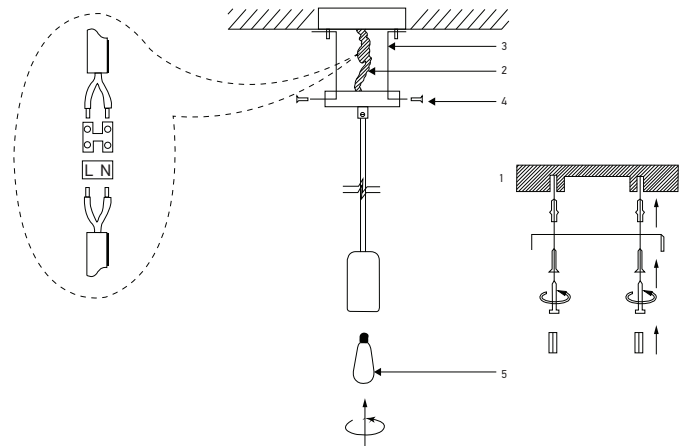

Suspension béton E27

60W Max. L.2m

60W
Max.

10

Ref : 187558

EAN	3125461875589
Puissance	60W Max.
Culot	E27
Section du câble	2 x 0.75mm ²
Type de câble	H03VV-F
Matériau de pavillon	Acier
Matériau de douille	Béton
Matériau de câble	Textile
Couleur douille	Blanc
Couleur pavillon	Blanc
Couleur câble textile	Rouge
Longueur du câble	2m