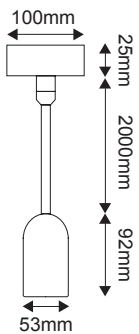

Suspension béton E27

60W Max. L.2m

60W
Max.

10

Ref : 187558

EAN	3125461875589
Puissance	60W Max.
Culot	E27
Section du câble	2 x 0.75mm ²
Type de câble	H03VV-F
Matériau de pavillon	Acier
Matériau de douille	Béton
Matériau de câble	Textile
Couleur douille	Blanc
Couleur pavillon	Blanc
Couleur câble textile	Rouge
Longueur du câble	2m