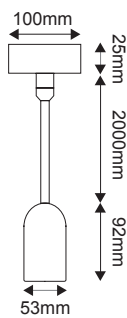

Accessoire

Suspension béton E27 L.2m

60W
Max.

Ref : 187557

EAN	3125461875572
Culot	E27
Douille couleur	Gris
Douille intérieure	Plastique
Douille extérieure	Béton
Pavillon couleur	Noir
Pavillon	Acier
Couleur câble textile	Noir
Matériau de câble	Textile
Longueur du câble	2m
Type de câble	H03VV-F
Section du câble	2 x 0.75mm ²
Classe	II
PCB	10