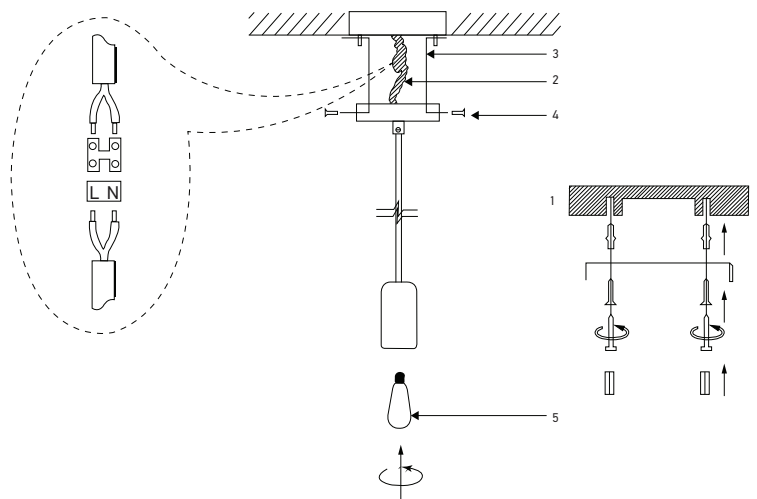

Accessoire

Suspension béton E27 L.2m

60W
Max.

Ref : 187557

EAN	3125461875572
Culot	E27
Douille couleur	Gris
Douille intérieure	Plastique
Douille extérieure	Béton
Pavillon couleur	Noir
Pavillon	Acier
Couleur câble textile	Noir
Matériau de câble	Textile
Longueur du câble	2m
Type de câble	H03VV-F
Section du câble	2 x 0.75mm ²
Classe	II
PCB	10