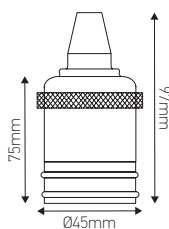

## Douille E27

Aluminium bronze doré

Ref : 187552

EAN	3125461875527
Culot	E27
Couleur	Bronze doré
Matériau	Aluminium
PCB	10 en blister individuel

Notes

-----

-----

-----