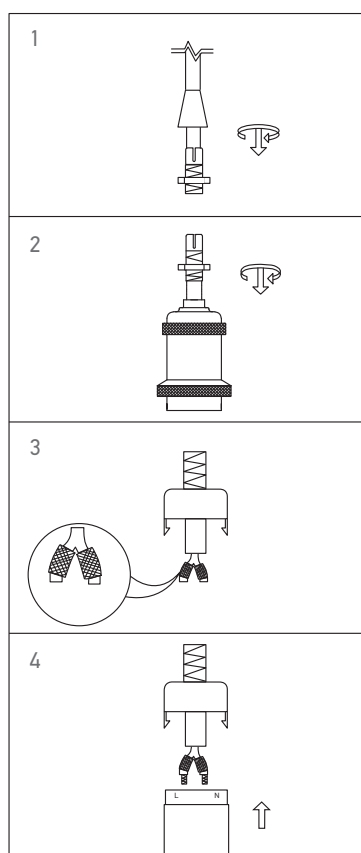

## Douille E27

Aluminium bronze doré

Ref : 187552

EAN	3125461875527
Culot	E27
Couleur	Bronze doré
Matériau	Aluminium
PCB	10 en blister individuel

Notes

-----

-----

-----