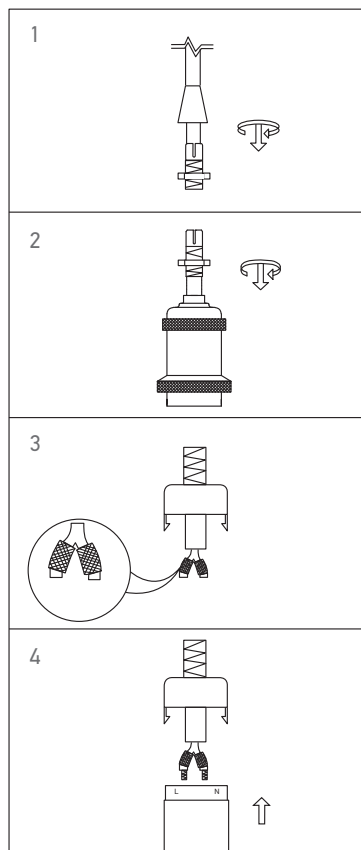

Douille E27 aluminium fileté avec bague

Ref : 187550

Culot	E27
Couleur	Bronze doré
Matériau Intérieur	Plastique
Matériau Extérieur	Aluminium
PCB	10 en blister individuel
EAN	3125461875503

Notes

 47, rue des Tournelles, 75 003 Paris.
Tél. +33 (0)1 44 59 22 20