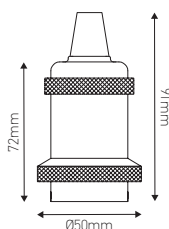

Douille E27 aluminium fileté avec bague

Ref : 187550

Culot	E27
Couleur	Bronze doré
Matériau Intérieur	Plastique
Matériau Extérieur	Aluminium
PCB	10 en blister individuel
EAN	3125461875503

Notes

 47, rue des Tournelles, 75 003 Paris.
Tél. +33 (0)1 44 59 22 20