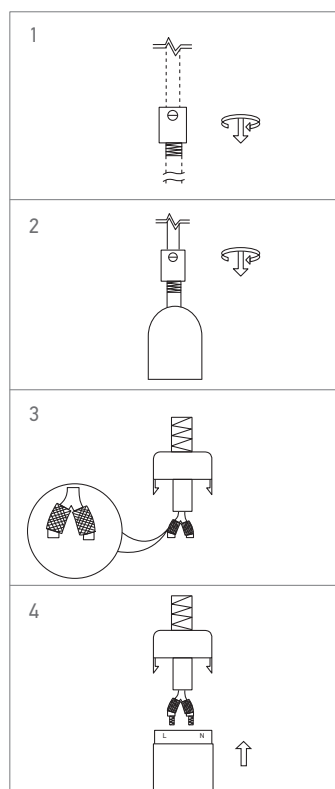

## Douille aluminium E27

Lisse aluminium cuivre

Ref : 187549

EAN	3125461875497
Culot	E27
Couleur	Cuivre
Matériau	Aluminium
Dimensions	Ø42 x 74mm
PCB	10 en blister individuel

Notes

-----

-----

-----