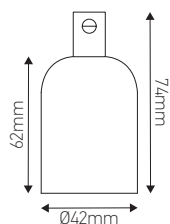

## Douille aluminium E27

Lisse aluminium cuivre

Ref : 187549

EAN	3125461875497
Culot	E27
Couleur	Cuivre
Matériau	Aluminium
Dimensions	Ø42 x 74mm
PCB	10 en blister individuel

Notes

-----

-----

-----