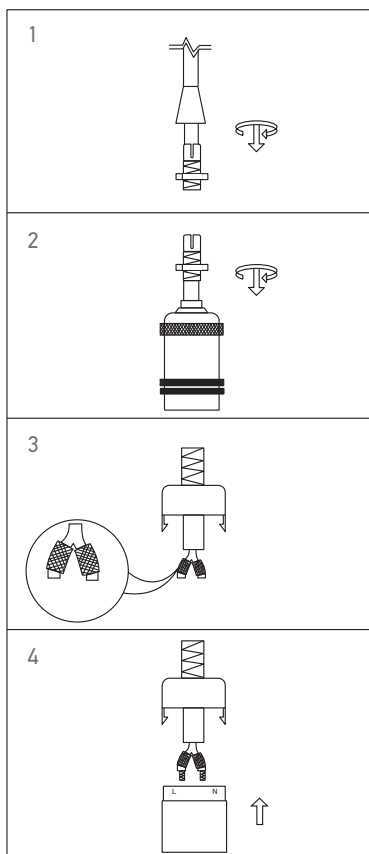

Douille aluminium fileté E27 avec bague

Champagne

Ref : 187543

EAN	3125461580636
Couleur	Champagne
Matériau	Aluminium
Dimensions	Ø46 x 97mm
PCB	10 en blister individuel

Notes

 47, rue des Tournelles, 75 003 Paris.
Tél. +33 (0)1 44 59 22 20