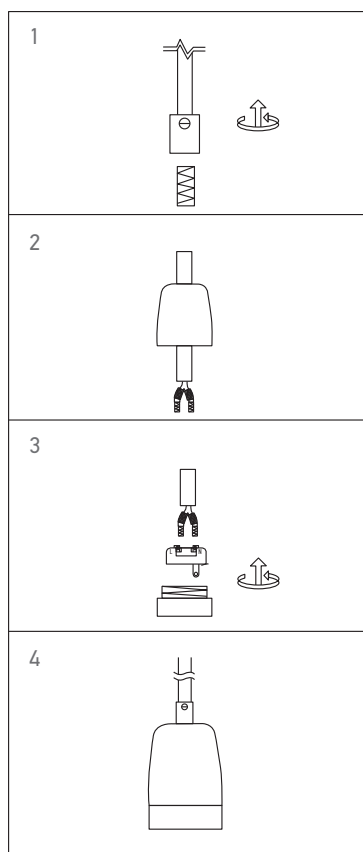

Ref : 187540

Culot	E27
Couleur	Gris
Matériau	Porcelaine
PCB	10 en blister individuel
EAN	3125461875404

Notes

 47, rue des Tournelles, 75 003 Paris.
Tél. +33 (0)1 44 59 22 20

 Chemin du Joran 10, 1260 Nyon.
Tél. +41 (0)22 369 95 00